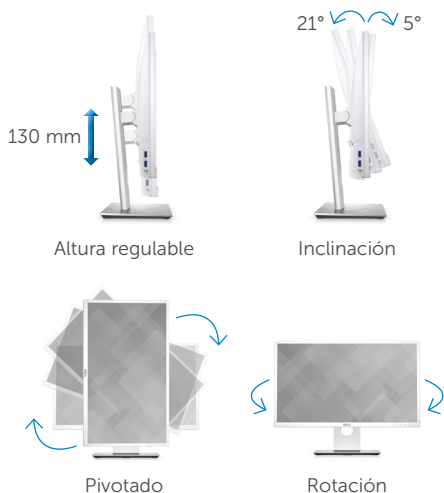

Comodidad mejorada

Trabaje como quiera cómodamente.

- Ajuste su visión con funciones de regulación flexibles que incluyen inclinación, pivotado, rotación y base de altura regulable.
- Visualice imágenes con nitidez y colores uniformes en un ángulo de visión ultrapanorámico.
- Optimice su comodidad ocular con una pantalla sin parpadeos y función ComfortView⁶, que minimiza las emisiones de luz azul.
- Disfrute de comodidad y utilidad adicionales gracias a dos puertos USB 3.0 de fácil acceso ubicados en el lateral del monitor.

Para obtener más información, visite:
www.dell.com/monitors

Thank you
for making
Dell Monitors

#1
worldwide*

Regulación sencilla de la pantalla a su posición de visión preferida.

Conectores

- A Conector del cable de alimentación
- B HDMI
- C DisplayPort
- D VGA
- E USB de subida
- F USB de bajada
- G Ranura de candado en la base